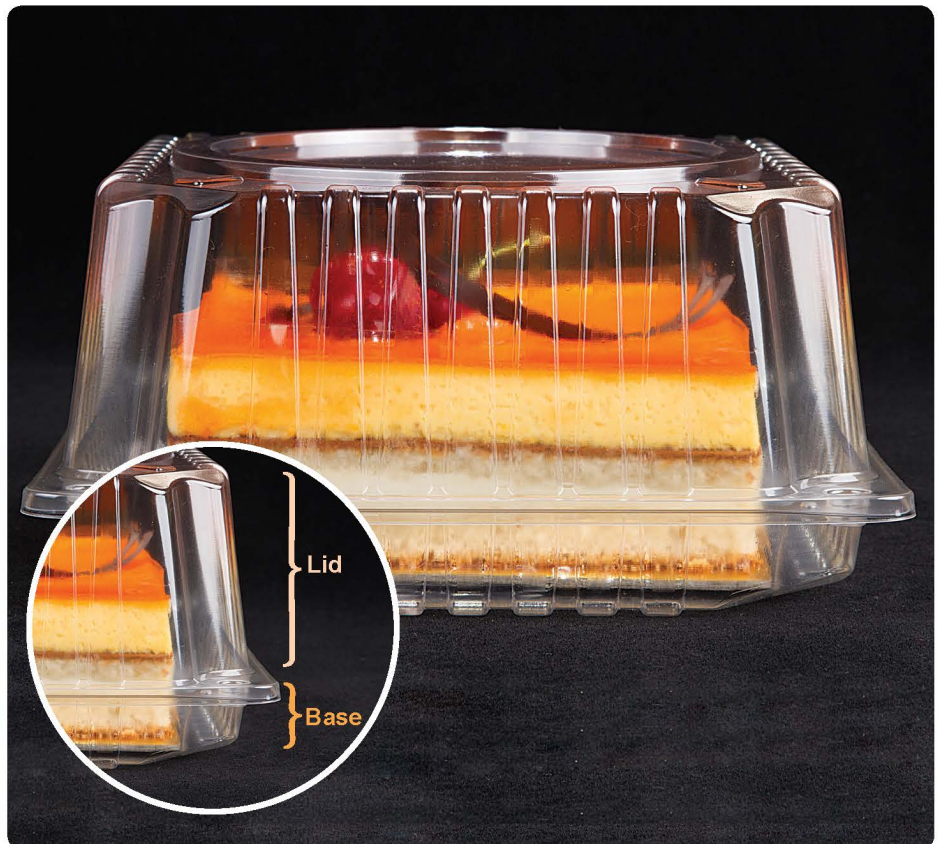

Ref. K 75

📏 315*315*70

📦 70 pcs

محافظت مناسب از محتویات
...
مناسب جهت پذیرایی

لانچ کوچک کد ۱

Small Lunch 1

Ref. SL 60

210*130*60